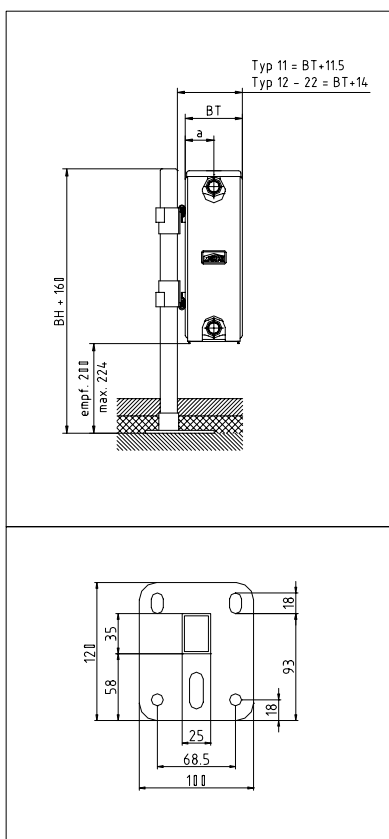

Montageanleitung außenliegende Standkonsole

BH 300	BH 400	BH 500	BH 554	BH 600	BH 750	BH 900	BH 954
ZB01390001	ZB01390002	ZB01390003	ZB01390004	ZB01390005	ZB01390006	ZB01390007	ZB01390008

Montagezubehör:

Pos.	Stück	Bezeichnung
1	1	Konsolenfuß
2	1	Rohr 30x20
3	2	Halter
4	1	Verschlusskappe

Typ	*BT (mm)	**a (mm)
10	61	18
11	61	27
12	64	32
20 - 22	100	50
30 / 33	155	105

* BT Planheizkörper +2mm

** Typ 20 - 33 XL6-HK = Maß a 32mm